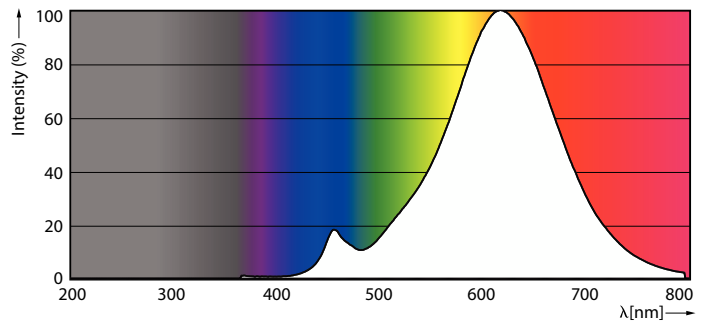

CorePro LED-glaspære

Lysstyringssystemer og dæmpning

Dæmpbar	Nej

Mekanik og armaturhus

Pære finish	Klar
Lyskildeform	A60 [A 60 mm]

Godkendelse og anvendelsesområde

Energieffektivitetsklasse	E
Energiforbrug kWh/1000 t.	7 kWh
EPREL-registreringsnummer	387390
EyeComfort	Ja

Produktdata

Ordreproduktnavn	CorePro LEDBulbND 7-60W E27 WW A60 CL G

Det fulde produktnavn	CorePro LEDBulbND 7-60W E27 WW A60 CL G
Full EOC	871951438003500
Beskrivelse af lokal kode	2057814111
Ordrekode	38003500
Materialenr. (12NC)	929001387362
Lokal ordrekode	2057814111
SAP-tæller – antal pr. pakke	1
EAN/UPC – Produkt/Æske	8719514380035
Tæller – antal pakker pr. kasse (udvendig emballage)	10
EAN/UPC – kasse	8719514380042

Målskitse

Product	D	C
CorePro LEDBulbND 7-60W E27 WW A60 CL G	60 mm	104 mm

Fotometriske data

General uniform lighting - CorePro LEDBulbND 7-60W E27 WW A60 CL G

Spectral Power Distribution Colour - CorePro LEDBulbND 7-60W E27 WW A60 CL G