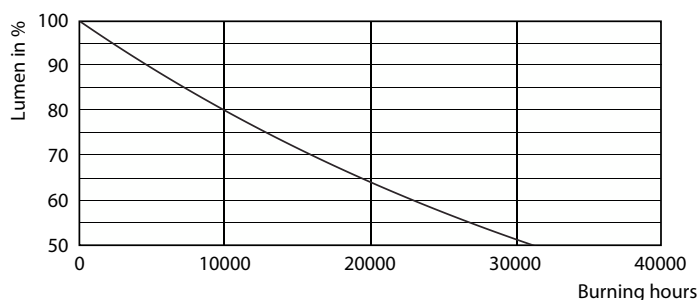

Produkt data

Generelle oplysninger	
Fod	E27 [E27]
Normeret levetid	15.000 t
Skiftcyklus	20.000
Lighting Technology	LED
Lysstrømsmålingsreference	Sphere
CE-mærke	Ja
Opfylder kravene i EU RoHS	Ja
Lysteknisk	
Farvekode	827 [CCT of 2700K]
Lysstrøm	806 lm
Farvebetegnelse	Varm hvid (WW)
Korreleret farvetemperatur (nom.)	2700 K
Lyseffekt (nominel) (nom.)	115 lm/W
Farveensartethed	<6
Farvegengivelsesindeks (CRI)	80
LLMF ved den nominelle levetids udløb (nom.)	70 %

Målskitse

Product	D	C
CorePro LEDBulbND 7-60W E27 WW A60 CL G	60 mm	104 mm

Fotometriske data

General uniform lighting - CorePro LEDBulbND 7-60W E27 WW A60 CL G

Spectral Power Distribution Colour - CorePro LEDBulbND 7-60W E27 WW A60 CL G

CorePro LED-glaspære

Fotometriske data

Light Distribution Diagram - CorePro LEDBulbND 7-60W E27 WW A60 CL G

Levetid

Life Expectancy Diagram - CorePro LEDBulbND 7-60W E27 WW A60 CL G

Lumen Maintenance Diagram - CorePro LEDBulbND 7-60W E27 WW A60 CL G